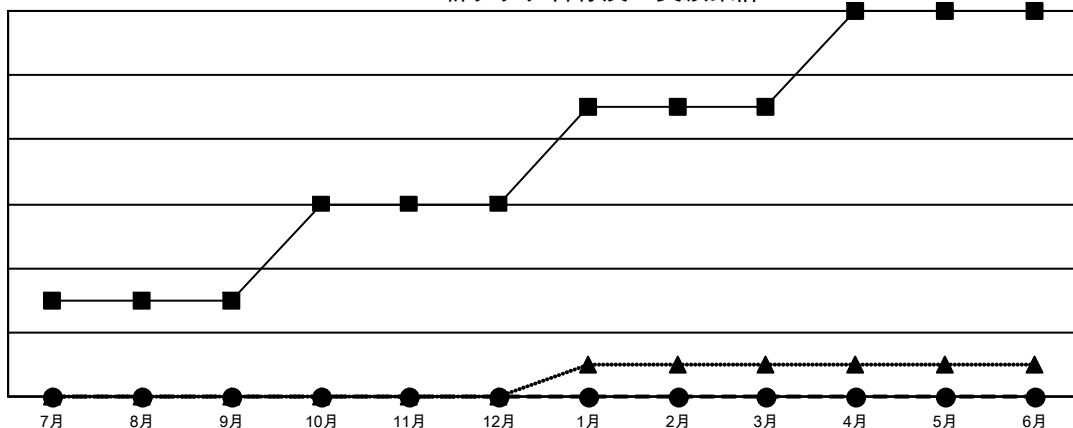

GAT MONTHLY MEMBERSHIP PROGRESS REPORT

Results as of: 8/31/2021

Multiple District 332

LOCATION: JAPAN

クラブ			
結果 : 2021-2022			
四半期	新クラブ目標	新クラブ	解散クラブ
7月/8月/9月	3	0	0
10月/11月/12月	3	0	0
1月/2月/3月	3	0	0
4月/5月/6月	3	0	0

名			
結果 : 2021-2022			
四半期	会員純増目標	会員増強実績	退会者 (転籍を含む) 実際
7月/8月/9月	134	173	75
10月/11月/12月	115	0	0
1月/2月/3月	125	0	0
4月/5月/6月	130	0	0

新クラブ目標及び実績累計