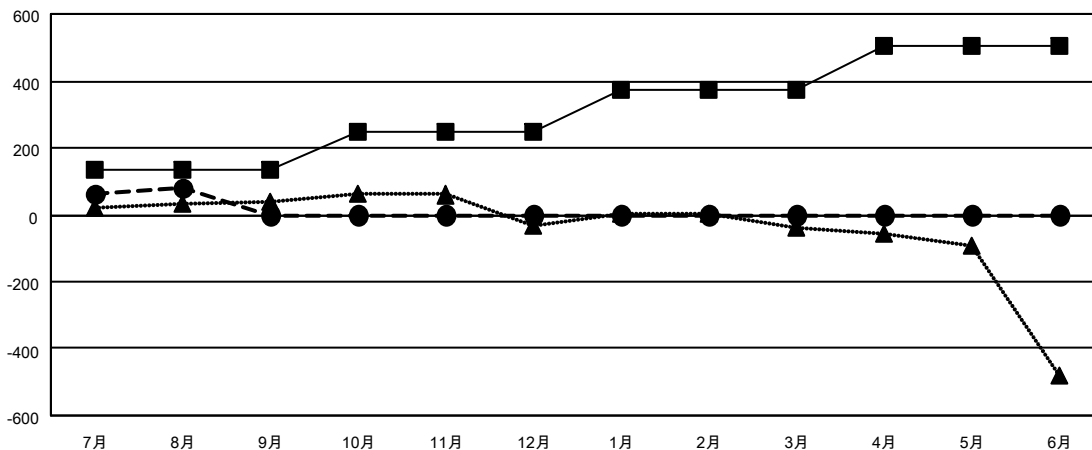

GAT MONTHLY MEMBERSHIP PROGRESS REPORT

Results as of: 8/31/2021

Multiple District 332

LOCATION: JAPAN

クラブ			
結果 : 2021-2022			
四半期	新クラブ目標	新クラブ	解散クラブ
7月/8月/9月	3	0	0
10月/11月/12月	3	0	0
1月/2月/3月	3	0	0
4月/5月/6月	3	0	0

名			
結果 : 2021-2022			
四半期	会員純増目標	会員増強実績	退会者 (転籍を含む) 実際
7月/8月/9月	134	173	75
10月/11月/12月	115	0	0
1月/2月/3月	125	0	0
4月/5月/6月	130	0	0

新クラブ目標及び実績累計

会員目標及び実績累計

解散クラブ: 0	
退会者	
物故会員	6
クラブ解散	0
その他	69
合計	75

94 CLUBS OF 326 一名以上の新会
員を登録